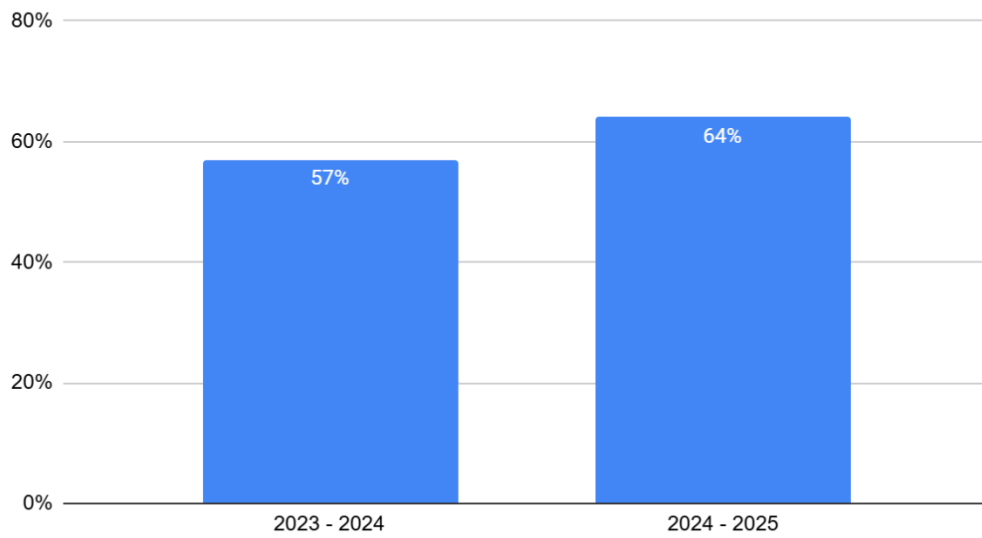

Porcentaje de Graduación: MPS