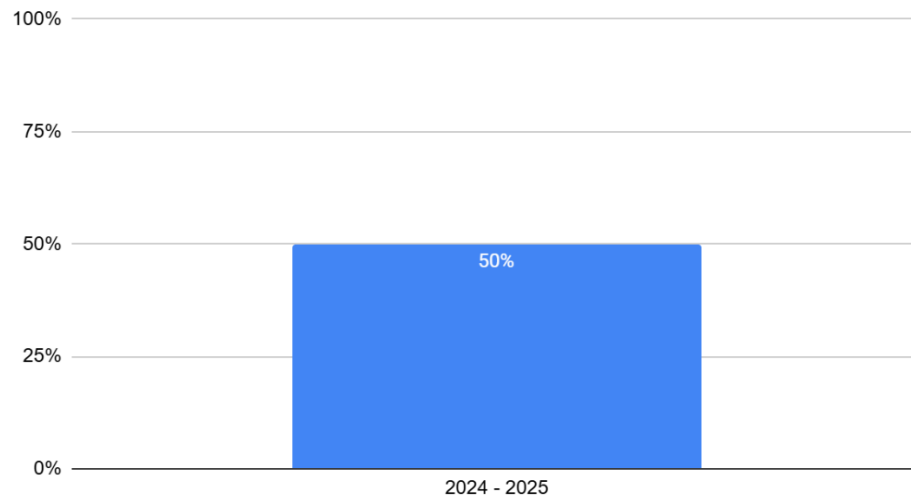

SEMINARIO TEOLÓGICO
DE PUERTO RICO

PORCENTAJE DE GRADUACIÓN

Las tasas de graduación miden la cantidad de estudiantes que completan su maestría en el Seminario Teológico de Puerto Rico dentro de tres años desde su ingreso inicial al programa de MDiv y dos años para los programas de MA y MPS. En el caso de los estudiantes de DMin, completar el grado en tres años.

Porcentaje de Graduación: DMin