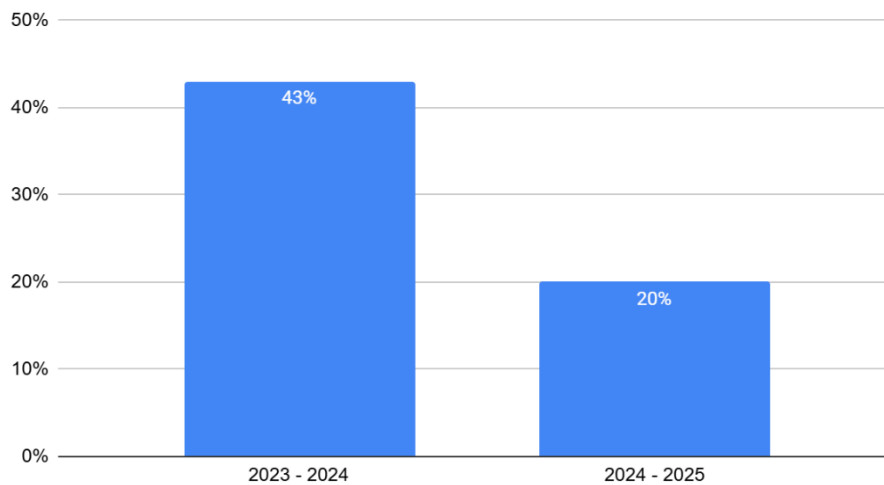

Porcentaje de Graduación: MDiv